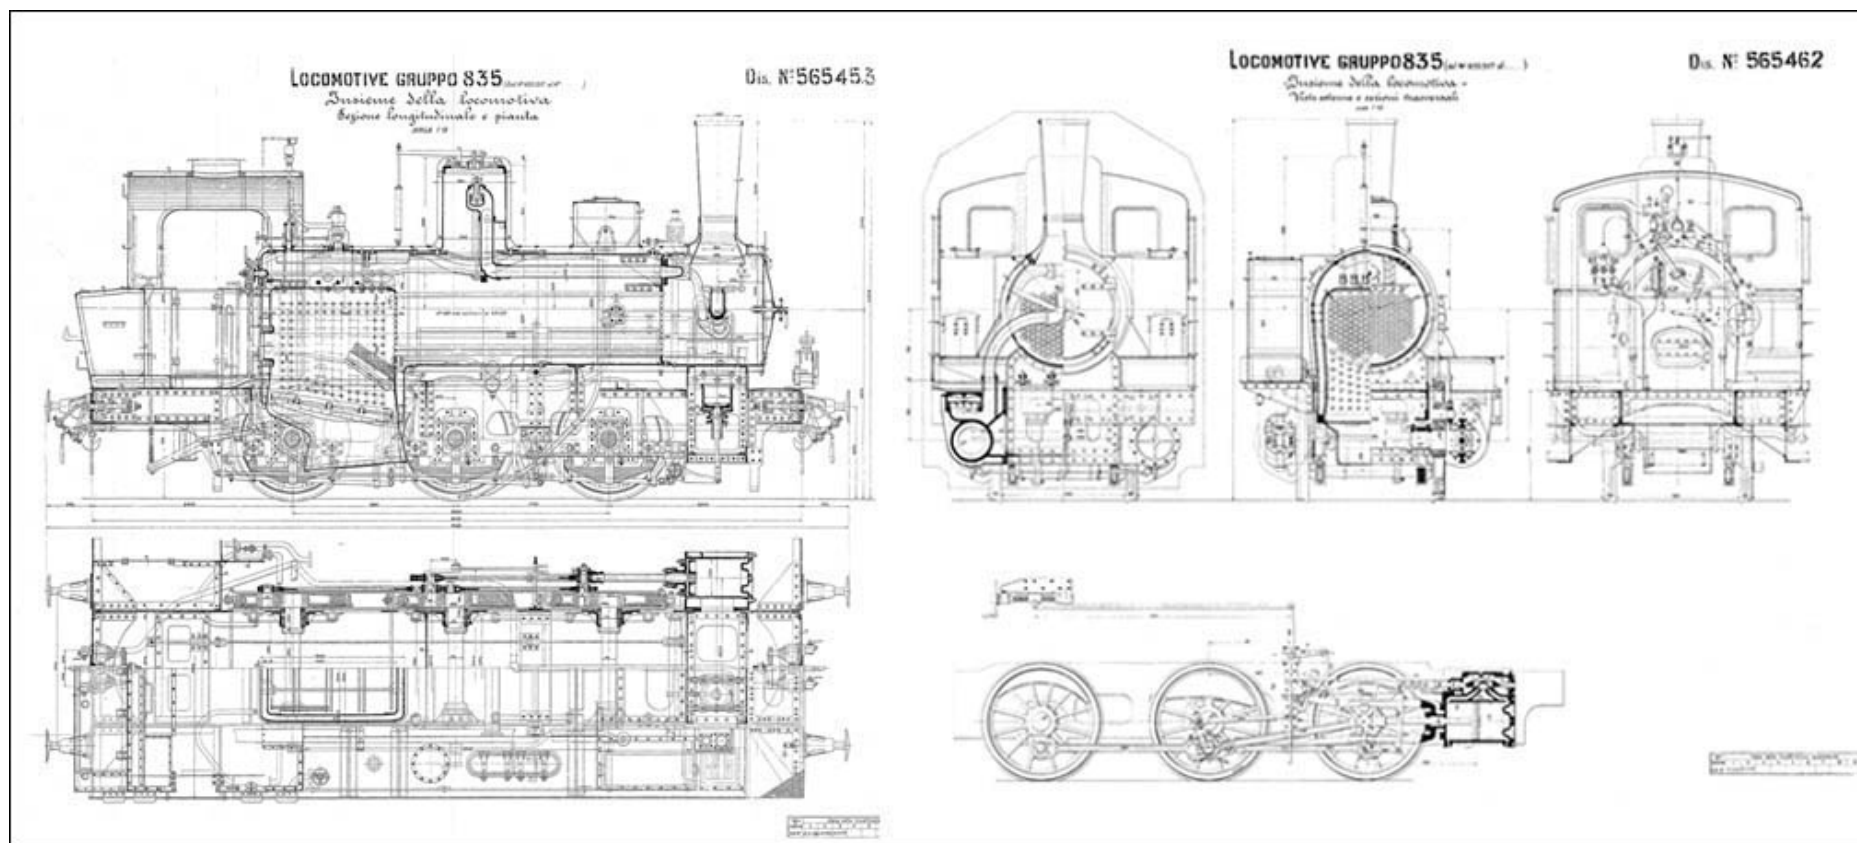

Associazione DSC

Documentazione, Storia, Cultura.

Per la locomotiva a vapore FS 835 sono disponibili numerosi disegni costruttivi FS. - Comprendono le viste di insieme, le sezioni longitudinali e trasversali e i dattagli più importanti: carpenteria del telaio, distribuzione, bielle, sale montate, sospensioni, freni, ecc.